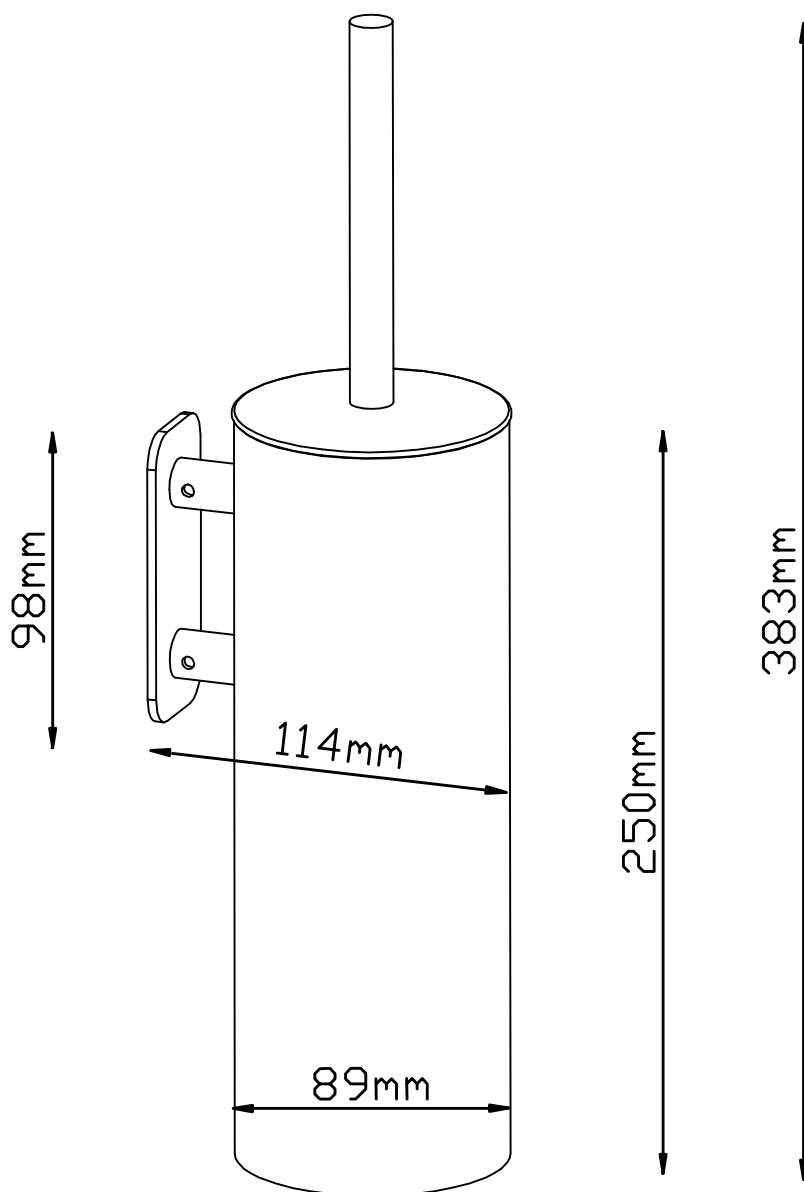

Luna

DK Monteringsvejledning
EN Installation instruction
DE Montageanleitung
SE Monteringsanvisning

Art. No: 57071, 57072, 57074,

VVS: 778488104, 778488111, 778488105

EDITION: 2024-05-02

LAVABO®

1. DK Indhold i pakken
 EN Contents of the package
 DE Inhalt des Pakets
 SE Innehållet i förpackningen

DK	2x håndklædekroge
EN	2x towel hooks
DE	2x Handtuchhaken
SE	2x handdukskrokar

DK	Dobbeltklæbende tape
EN	Double sided tape
DE	Doppelseitiges Klebeband
SE	Dubbelsidig tejp

DK	Unbrakonøgle 2,5 mm
EN	Allen key 2.5 mm
DE	Inbusschlüssel 2,5 mm
SE	Insexnyckel 2,5 mm